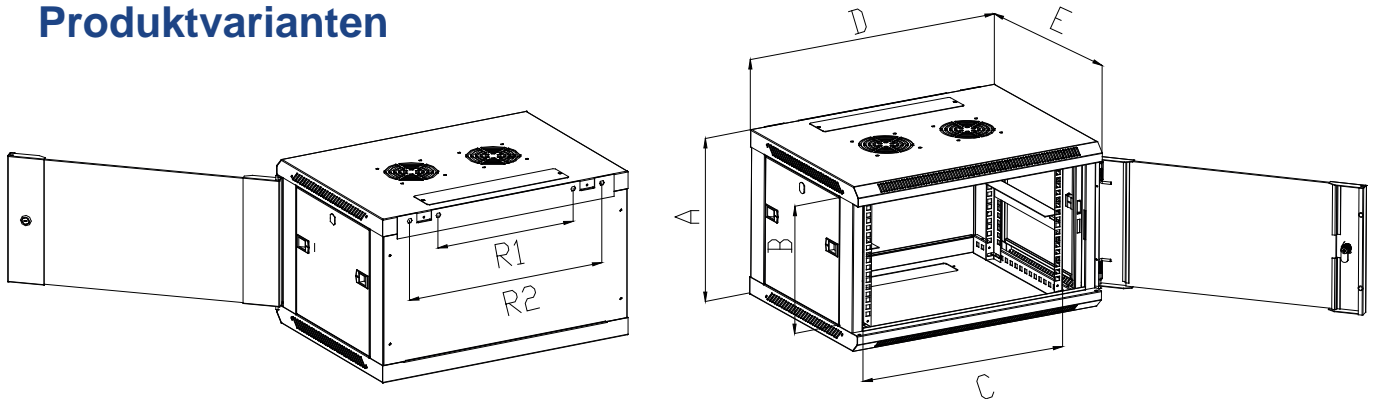

Produktvarianten

Type	A(mm)	B(mm)	C(mm)	R1(mm)	R2(mm)	N.W.(kg)	G.W.(kg)	Loading Capacity(kg)
ALL-SMC6404	281	197	490	470	330	14	15	50
ALL-SMC6406	370	286	490	470	330	16	17	50
ALL-SMC6409	503	419	490	470	330	18	19	50
ALL-SMC6412	636	552	490	470	330	21	22	50
ALL-SMC6415	769	685	490	470	330	24	25	50
ALL-SMC6418	902	818	490	470	330	27	29	50
ALL-SMC6422	1081	997	490	470	330	33	35	50
ALL-SMC6427	1303	1219	490	470	330	40	42	50
ALL-SMC6604	281	197	490	470	330	15	16	50
ALL-SMC6606	370	286	490	470	330	18	19	50
ALL-SMC6609	503	419	490	470	330	20	21	50
ALL-SMC6612	636	552	490	470	330	23	24	50
ALL-SMC6615	769	685	490	470	330	26	27	50
ALL-SMC6618	902	818	490	470	330	30	32	50
ALL-SMC6622	1081	997	490	470	330	36	38	50
ALL-SMC6627	1303	1219	490	470	330	45	57	50

Farben:

RAL9005(Schwarz), RAL7035(Grau)

Produktcodes

SMC6606

S M C 6 6 0 6

- Höhe 6U
- Tiefe 600mm
- Breite 600mm
- SMC Serie Wandgehäuse 1-teilig