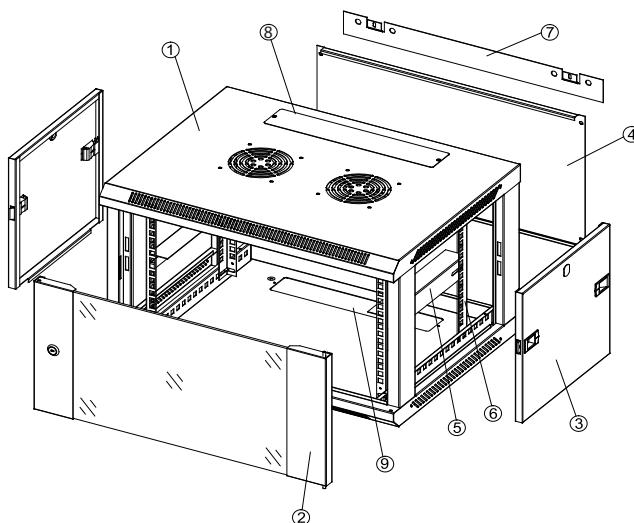

Belastbar: bis max. 50Kg

Kühlung: Passive Be- und Entlüftung durch die Lüftungsschlitze im Boden und Dach, optional Nachrüstbar durch Lüfter im Dach.

Kabeleingänge: 2x rechteckige Öffnungen für Kabeleingang unten/oben (B320/T50mm)
1x Bürstenleiste für Kabeleingang, 1x Rückwand abnehmbar

Nutztiefe: ca. 340mm bei T450mm Gehäuse
ca. 490mm bei T600mm Gehäuse

Erdung: 6x Erdungsbolzen + Erdungskabel (Türe)

Funktionen

A. Veränderbare 19" Streben

C. Abnehmbare Seitenteile / Rückwand

B. Kabeleingang oben und unten

Bestandteile des Wandgehäuses

S/N	Name	Anzahl
1	Grundgehäuse	1
2	Glasfronttüre	1
3	Seitenteile	2
4	Rückwand	1
5	L-Winkel	2
6	19" Streben	4
7	Wandbefestigungsstreifen	1
8	Kabeleingang mit Bürstenleiste	1
9	Kabeleingang mit Blinabdeckung	1
	Käfigmutter / Schraubenset	

Produktvarianten

Type	A(mm)	B(mm)	C(mm)	R1(mm)	R2(mm)	N.W.(kg)	G.W.(kg)	Loading Capacity(kg)
ALL-SMC6404	281	197	490	470	330	14	15	50
ALL-SMC6406	370	286	490	470	330	16	17	50
ALL-SMC6409	503	419	490	470	330	18	19	50
ALL-SMC6412	636	552	490	470	330	21	22	50
ALL-SMC6415	769	685	490	470	330	24	25	50
ALL-SMC6418	902	818	490	470	330	27	29	50
ALL-SMC6422	1081	997	490	470	330	33	35	50
ALL-SMC6427	1303	1219	490	470	330	40	42	50
ALL-SMC6604	281	197	490	470	330	15	16	50
ALL-SMC6606	370	286	490	470	330	18	19	50
ALL-SMC6609	503	419	490	470	330	20	21	50
ALL-SMC6612	636	552	490	470	330	23	24	50
ALL-SMC6615	769	685	490	470	330	26	27	50
ALL-SMC6618	902	818	490	470	330	30	32	50
ALL-SMC6622	1081	997	490	470	330	36	38	50
ALL-SMC6627	1303	1219	490	470	330	45	57	50