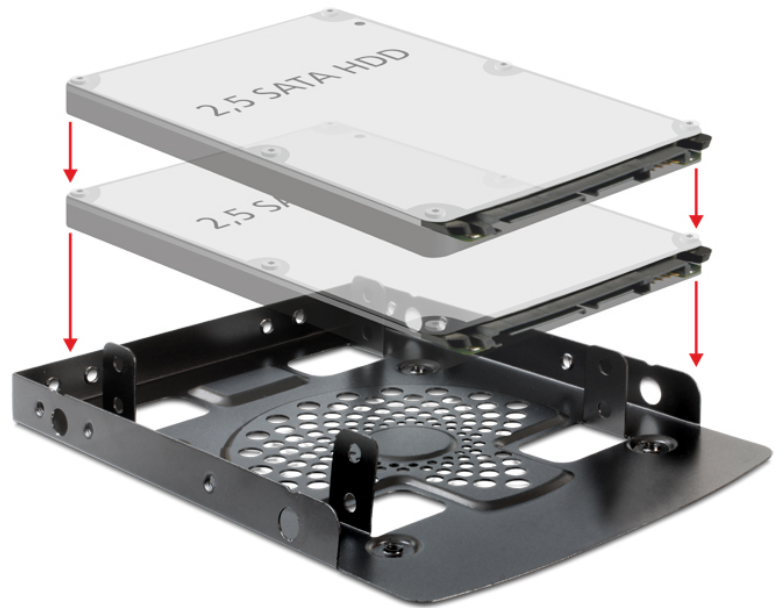

# Delock Einbaurahmen 3.5" > 2 x 2.5" HDD

## Kurzbeschreibung

Nutzen Sie diesen Delock Einbaurahmen, um in Ihrem freien 3.5" Schacht Ihres Computers bis zu zwei 2.5" Festplatten zu installieren.

## Technische Daten

- Für Einbau in den 3.5" Schacht
- Einbaumöglichkeit:
  - 1) 2 x 2.5" HDD mit 9,5 mm Höhe
  - 2) 1 x 2.5" HDD mit mehr als 9,5 mm Höhe
- Schwarzer Metallrahmen