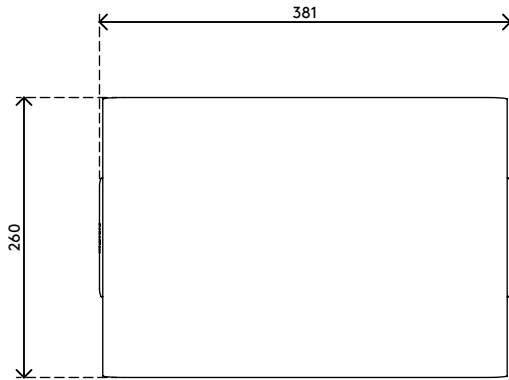

addit

20 kg

Addit Bento® Monitorerhöhung - verstellbar 123

2017/10/16

45.123

404 x 284 x 112 mm

1 pcs

schwarz

5,5 kg

805410451233