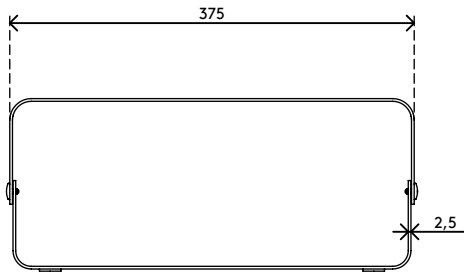

addit

20 kg

Addit Bento® Monitorerhöhung - verstellbar 123

2017/10/16

45.123

404 x 284 x 112 mm

1 pcs

schwarz

5,5 kg

805410451233