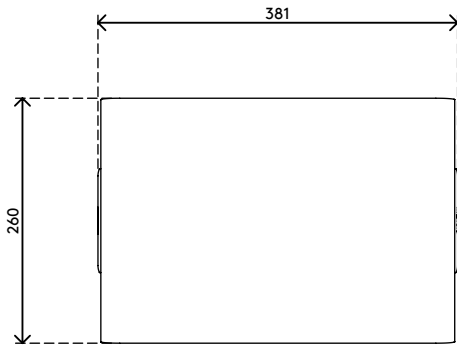

45.223

Addit Bento® ergonomisches Schreibtischset 223

Jetzt kann jeder die Vorteile eines aufgeräumten Schreibtischs und einer bequemen Haltung nutzen: Das ergonomische Addit Bento® Schreibtischset ist ein Komplettpaket mit vielseitig einsetzbaren Produkten, die aus einem attraktiven Schreibtisch einen ergonomischen und vor allem bequemen und praktischen Arbeitsplatz machen. Design von Robert Bronwasser.

- Das ergonomische Schreibtischset umfasst die ergonomische Addit Bento® Toolbox und die höhenverstellbare Addit Bento® Monitorerhöhung
- Wird sie nicht mehr benötigt, lässt sich die Toolbox im Handumdrehen in der Monitorerhöhung verstauen und der Schreibtisch sieht sauber und aufgeräumt aus
- Ergonomische und praktische Vorteile für jeden Arbeitsplatz
- In der ergonomischen Addit Bento® Toolbox ist Platz für Ihre Büroutensilien, Dokumente (A4) und Geräte (bis 12"). Außerdem kann sie als Notebookständer, Tabletständer oder In-line-Dokumentenhalter verwendet werden
- Die verstellbare Addit Bento® Monitorerhöhung aus robustem Stahl mit einer langlebigen, matten Pulverbeschichtung ist für Monitore von bis zu 20 kg geeignet
- Weitere technische Daten finden Sie auf den jeweiligen Verkaufsblättern der ergonomischen Addit Bento® Toolbox und der verstellbaren Addit Bento® Monitorerhöhung

addit

20 kg

Addit Bento® ergonomisches Schreibtischset 223

2017/10/16

45.223

 404 x 284 x 112 mm

 1 pcs

 schwarz