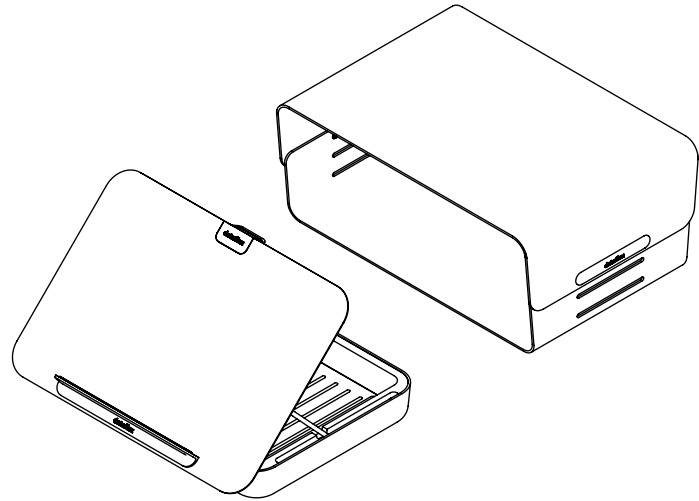

45.223

Addit Bento® ergonomisches Schreibtischset 223

Jetzt kann jeder die Vorteile eines aufgeräumten Schreibtischs und einer bequemen Haltung nutzen: Das ergonomische Addit Bento® Schreibtischset ist ein Komplettpaket mit vielseitig einsetzbaren Produkten, die aus einem attraktiven Schreibtisch einen ergonomischen und vor allem bequemen und praktischen Arbeitsplatz machen. Design von Robert Bronwasser.

- Das ergonomische Schreibtischset umfasst die ergonomische Addit Bento® Toolbox und die höhenverstellbare Addit Bento® Monitorerhöhung
- Wird sie nicht mehr benötigt, lässt sich die Toolbox im Handumdrehen in der Monitorerhöhung verstauen und der Schreibtisch sieht sauber und aufgeräumt aus
- Ergonomische und praktische Vorteile für jeden Arbeitsplatz
- In der ergonomischen Addit Bento® Toolbox ist Platz für Ihre Büroutensilien, Dokumente (A4) und Geräte (bis 12"). Außerdem kann sie als Notebookständer, Tabletständer oder In-line-Dokumentenhalter verwendet werden
- Die verstellbare Addit Bento® Monitorerhöhung aus robustem Stahl mit einer langlebigen, matten Pulverbeschichtung ist für Monitore von bis zu 20 kg geeignet
- Weitere technische Daten finden Sie auf den jeweiligen Verkaufsblättern der ergonomischen Addit Bento® Toolbox und der verstellbaren Addit Bento® Monitorerhöhung

addit

20 kg

Addit Bento® ergonomisches Schreibtischset 223

2017/10/16

45.223

 404 x 284 x 112 mm

 1 pcs

 schwarz