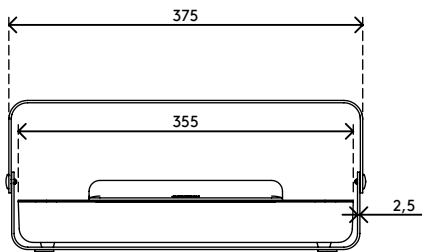

- Das ergonomische Schreibtischset umfasst die ergonomische Addit Bento® Toolbox und die höhenverstellbare Addit Bento® Monitorerhöhung
- Wird sie nicht mehr benötigt, lässt sich die Toolbox im Handumdrehen in der Monitorerhöhung verstauen und der Schreibtisch sieht sauber und aufgeräumt aus
- Ergonomische und praktische Vorteile für jeden Arbeitsplatz
- In der ergonomischen Addit Bento® Toolbox ist Platz für Ihre Büroutensilien, Dokumente (A4) und Geräte (bis 12"). Außerdem kann sie als Notebookständer, Tabletständer oder In-line-Dokumentenhalter verwendet werden
- Die verstellbare Addit Bento® Monitorerhöhung aus robustem Stahl mit einer langlebigen, matten Pulverbeschichtung ist für Monitore von bis zu 20 kg geeignet
- Weitere technische Daten finden Sie auf den jeweiligen Verkaufsblättern der ergonomischen Addit Bento® Toolbox und der verstellbaren Addit Bento® Monitorerhöhung

addit

20 kg

Addit Bento® ergonomisches Schreibtischset 223

2017/10/16

45.223

 404 x 284 x 112 mm

 1 pcs

 schwarz