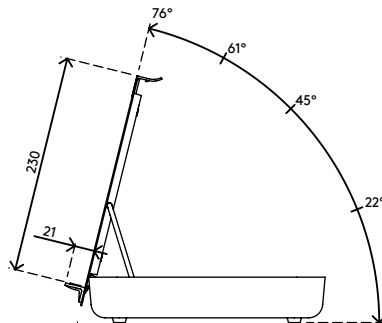

- Das ergonomische Schreibtischset umfasst die ergonomische Addit Bento® Toolbox und die höhenverstellbare Addit Bento® Monitorerhöhung
- Wird sie nicht mehr benötigt, lässt sich die Toolbox im Handumdrehen in der Monitorerhöhung verstauen und der Schreibtisch sieht sauber und aufgeräumt aus
- Ergonomische und praktische Vorteile für jeden Arbeitsplatz
- In der ergonomischen Addit Bento® Toolbox ist Platz für Ihre Büroutensilien, Dokumente (A4) und Geräte (bis 12"). Außerdem kann sie als Notebookständer, Tabletständer oder In-line-Dokumentenhalter verwendet werden
- Die verstellbare Addit Bento® Monitorerhöhung aus robustem Stahl mit einer langlebigen, matten Pulverbeschichtung ist für Monitore von bis zu 20 kg geeignet
- Weitere technische Daten finden Sie auf den jeweiligen Verkaufsblättern der ergonomischen Addit Bento® Toolbox und der verstellbaren Addit Bento® Monitorerhöhung

addit

20 kg

Addit Bento® ergonomisches Schreibtischset 223

2017/10/16

45.223

 404 x 284 x 112 mm

 1 pcs

 schwarz