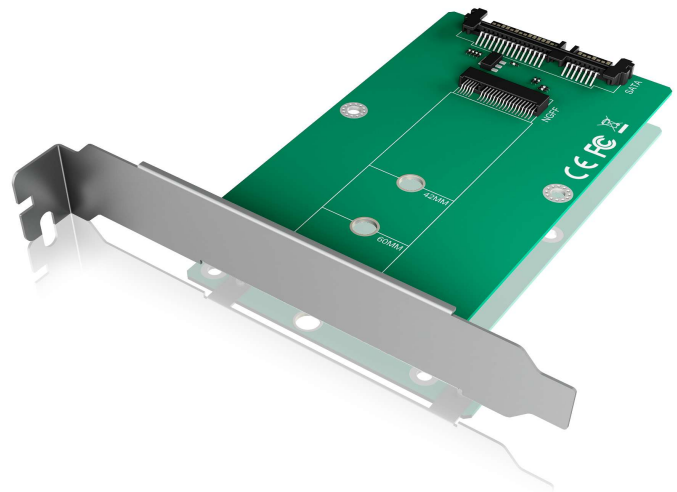

ICY BOX IB-CVB516 M.2 SATA zu SATA Konverterkarte

Hauptmerkmale

- M.2 SATA zu SATA Konverterkarte
- Übertragungsgeschwindigkeit bis zu 6 Gbit/s
- Unterstützt M.2 SATA SSD: 2242/2260/2280
- Mit Full Profile Bracket
- Windows, Mac kompatibel

Technische Daten

Artikel Nr.	60106
EAN Code	4250078164463
Marke	ICY BOX
Artikel Text	M.2 SATA zu SATA Konverterkarte
Farbe	Grün
Material	Kunststoff
Anschluss	1x M.2 auf SATA Basis (B-Key oder B+M-Key)
M.2 SSD Format	2242 / 2260 / 2280
Max. Höhe von M.2 SSD	Verwendung von zweiseitig bestückten Modulen möglich
M.2 SSD-Kapazität	Keine Kapazitätsbeschränkung
Datenschnittstelle	SATA III
Übertr.geschwindigkeit	SATA III bis zu 6 Gbit/s
Formfaktor	Full Profile Bracket
Betriebssystem	Windows, Mac
Stromverbindung	SATA Stromanschluss

Ein kleiner Flitzer

Die IB-CVB516 ist eine M.2 auf SATA III Konverterkarte. Mit dieser PCI Bracket kann eine M.2 Karte befestigt und auf SATA konvertiert werden. Dabei sind die Vorteile von platzsparenden mSATA Karten mit denen des weit verbreiteten SATA III Standards vereint.

Die Karte ist dank vorgestanzter Löcher leicht zu montieren. Anschließend nur die Kabel anstecken und schon rasen Sie mit bis zu 6 Gbit/s durch Ihre Dateien.

Logistische Daten

Verpackungseinheit:	30 Stk./Karton
Gesamtgewicht:	3,7 kg/Karton
Bruttogewicht (mit Verp.):	0,200 kg
Nettogewicht:	0,099 kg