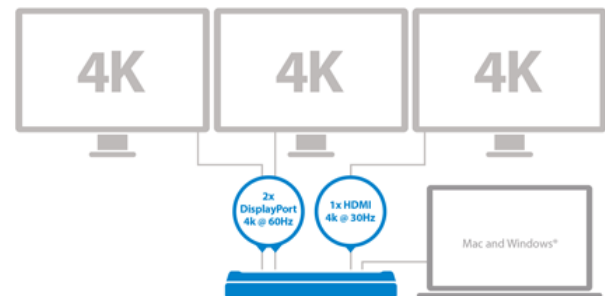

# Triple Monitor 4K USB-C Dockingstation mit 5x USB 3.0 Ports

Product ID: DK30CH2DPPDU

Dieses TAA-konforme 4K-USB-C™-Dock für Mac und Windows®-Laptops schafft eine neue Dimension der Produktivität mit der Unterstützung für drei 4K-Monitore - einzigartig am Markt. Das USB-C-Dock bietet einen Ladestrom von 60 W und 5 x USB 3.0-Anschlüsse für den Anschluss von Peripheriegeräten. Es ist das perfekte Zubehör für Ihren Dell™ XPS 15, Chromebook Pixel™ oder einen anderen USB-C-fähigen PC-Laptop.

## Höhere Produktivität

Mit dem 4K-USB-C-Dock für Mac und Windows können Sie eine Ultra-HD-Workstation mit drei Bildschirmen erstellen. Verbindung mit:

- 2 x 4K DisplayPort (DisplayLink) mit Auflösung von 4096 x 2160 bzw. 3840 x 2160 bei 60 Hz und
- 1 x 4K HDMI (DP-Alt-Modus) mit Auflösung von 4096 x 2160 bei 24 Hz bzw. 3840 x 2160 bei 30 Hz

Für Anwendungen mit hoher Auflösung kann die Universal-Dockingstation für Laptops auch verwendet werden, um eine Verbindung zu einem 5K-Bildschirm (Auflösung von 5120 x 2880) bei 60 Hz herzustellen, indem die beiden DisplayPort-Anschlüsse an einen einzelnen 5K-Bildschirm angeschlossen werden.

## Leistungsstarke Verbindungen

Mit dieser Dockingstation für drei Bildschirme können Sie Ihre Peripheriegeräte anschließen und aus Ihrem Laptop so eine vollständige Workstation machen. Mit fünf USB 3.0-Ports (1 x USB Typ-C und 4 x USB Typ-A, inkl. 1 x Schnelllade-Anschluss), einem Gigabit-Ethernet-Port, einer Headset-Buchse und separaten 3,5-mm-Audio- und Mikrofonanschlüssen verfügen Sie über alle erforderlichen Verbindungen zur Maximierung Ihrer Leistung.