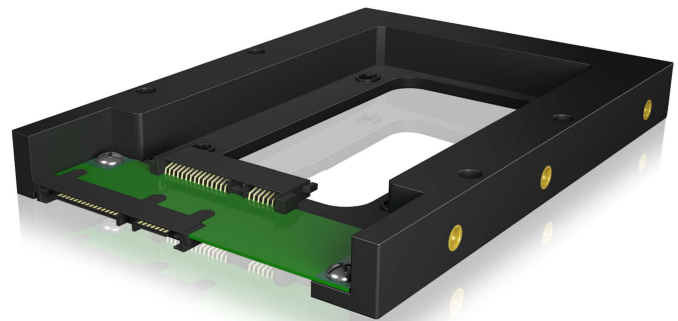

ICY BOX IB-2538StS 2,5" zu 3,5" HDD/SSD Konverter

Hauptmerkmale

- Wandelt eine 2,5" SATA HDD oder SSD zu einer 3,5" SATA HDD um
- Ermöglicht den Einsatz einer schnellen 2,5" SSD in einem 3,5" Gehäuse
- Unterstützt SATA III bis zu 6 Gbit/s
- Eingelassene Messinggewinde zur Befestigung
- Unterstützt Hot Swap

Die Kleine wird zur Großen

Mit der IB-2538StS passt eine kleine 2,5" SATA Festplatte bzw. eine SSD in einen Einschub oder ein Gehäuse für das größere 3,5" Format. Dank der Messinggewinde kann der Konverter sicher im Gehäuse befestigt werden.

Rückansicht

Technische Daten

Modell	IB-2538StS
Artikel Nr.	60077
EAN Code	4250078164104
Marke	ICY BOX
Artikel Text	2,5" zu 3,5" HDD/SSD Konverter
Farbe	Schwarz
Material	Kunststoff
SSD/Festplattengröße	1x 2,5" SATA
Festplattenhöhe	5 - 15 mm
Festplattenkapazität	Keine Beschränkung
Hot Swap	Ja
Übertragungsgeschwindigkeit	SATA III bis zu 6 Gbit/s
Betriebssystem	Betriebssystem unabhängig

Verpackungsinhalt: 1x IB-2538StS, 1x Schraubenset, 1x Kurzanleitung

Logistische Daten

Verpackungseinheit: 20 Stk./Karton
 Gesamtgewicht: 4,6 kg/Karton
 Bruttogewicht (mit Verp.): 0,201 kg
 Nettogewicht: 0,067 kg