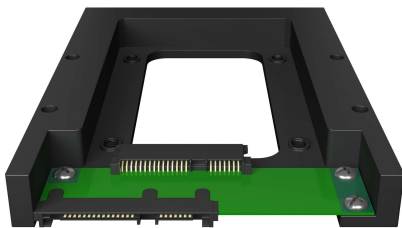

ICY BOX IB-2538StS 2,5" zu 3,5" HDD/SSD Konverter

Hauptmerkmale

- Wandelt eine 2,5" SATA HDD oder SSD zu einer 3,5" SATA HDD um
- Ermöglicht den Einsatz einer schnellen 2,5" SSD in einem 3,5" Gehäuse
- Unterstützt SATA III bis zu 6 Gbit/s
- Eingelassene Messinggewinde zur Befestigung
- Unterstützt Hot Swap

Die Kleine wird zur Großen

Mit der IB-2538StS passt eine kleine 2,5" SATA Festplatte bzw. eine SSD in einen Einschub oder ein Gehäuse für das größere 3,5" Format. Dank der Messinggewinde kann der Konverter sicher im Gehäuse befestigt werden.

Rückansicht

Technische Daten

Modell	IB-2538StS
Artikel Nr.	60077
EAN Code	4250078164104
Marke	ICY BOX
Artikel Text	2,5" zu 3,5" HDD/SSD Konverter
Farbe	Schwarz
Material	Kunststoff
SSD/Festplattengröße	1x 2,5" SATA
Festplattenhöhe	5 - 15 mm
Festplattenkapazität	Keine Beschränkung
Hot Swap	Ja
Übertragungsgeschwindigkeit	SATA III bis zu 6 Gbit/s
Betriebssystem	Betriebssystem unabhängig